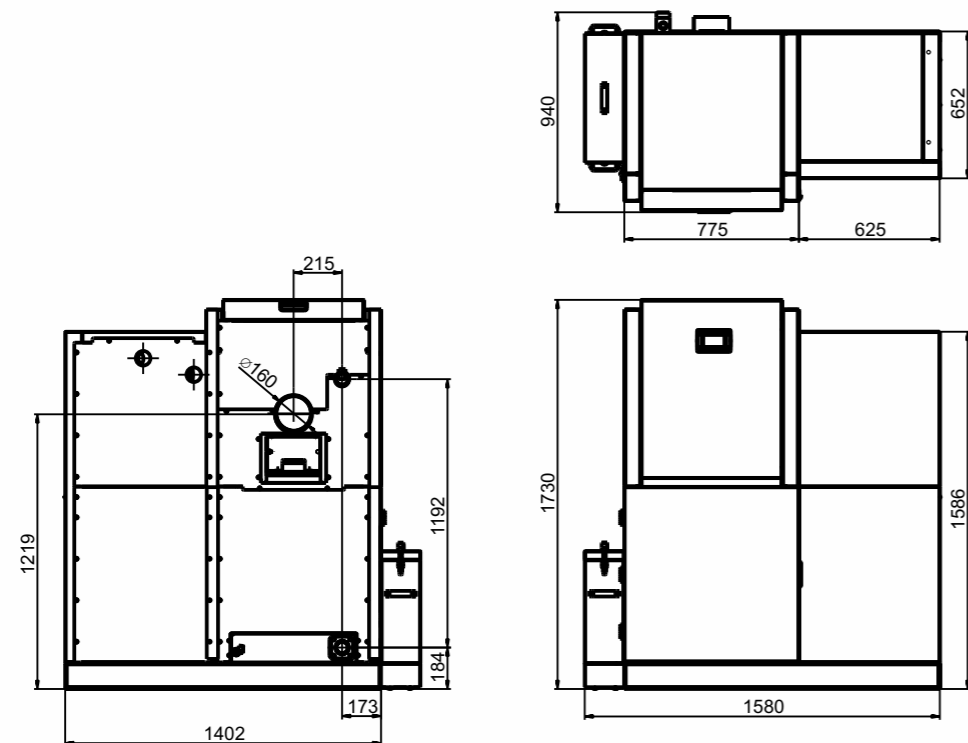

VIADRUS A5W – technický výkres

Váš prodejce