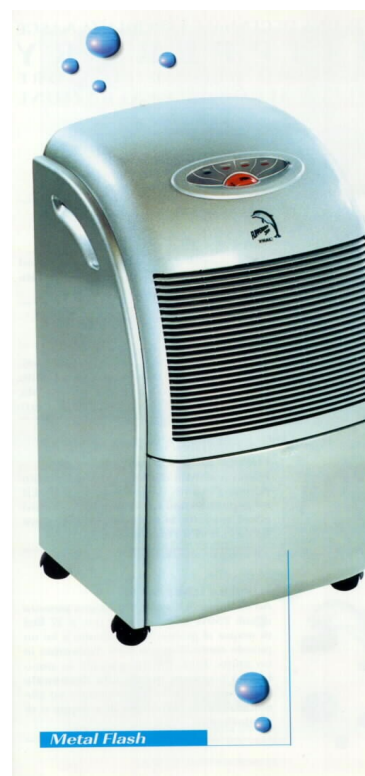

Cena je doporučena pro konečného odběratele, bez DPH, ze skladu AB Klimatizace s.r.o., Brno.
Přeprava na účet odběratele nebo dle dohody. Změny cen a technického provedení vyhrazeny.
Všechny dříve vydané ceníky se tímto stávají neplatnými.

Dodavatel :

AB KLIMATIZACE®

AB Klimatizace, s.r.o. Bráfova 9a, 616 00 Brno
tel.: 5 4121 5445
e-mail: info@abklimatizace.cz
http://www.abklimatizace.cz